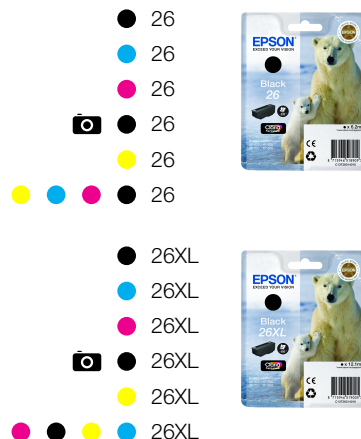

MEDFØLGER VED KØB

- Separate blækpatroner
- Hovedapparat
- Opstillingsvejledning
- Software (CD)
- Garantidokument
- Strømkabel

ORIGINALE BLÆKPATRONER

BLÆKKAPACITETSDATA

	26	26XL
	220 sider*	500 sider*
	200 photos*	400 photos*
	300 sider*	700 sider*