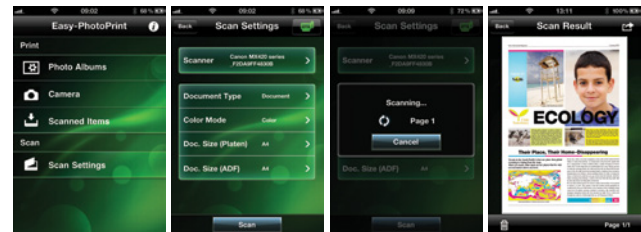

Udnyt friheden i cloud'en

PIXMA Cloud Link giver pc-fri printløsninger. Print dine fotos fra online-albums som CANON iMAGE GATEWAY eller Googles Picasa direkte fra printeren.

PIXMA MX895 har Google Cloud Print-funktionalitet, så du trådløst kan printe dine Google Docs eller Gmail-vedhæftelser fra din smartphone eller tablet. Det betyder, at uanset hvor du er, kan du printe dine vigtige dokumenter og vide, at de ligger klar til dig, når du kommer hjem eller er tilbage på kontoret.

Enkel deling

Tilslutning via Wi-Fi og Ethernet gør det enkelt for enhver at dele den produktivitet, som PIXMA-serien leverer. Print og scanning er mulig fra praktisk taget et hvilket som helst sted i hjemmet eller på kontoret.

Print fra dine mobile enheder når du vil, og hvor du vil

Arbejd, når du er det mest praktiske sted. Med Apple® AirPrint™ kan du printe trådløst fra enhver af Apples bærbare enheder som iPhone, iPad og iPod touch® (iOS 4.2 eller nyere).

Ydermere kan du bruge den gratis Canon Easy-PhotoPrint App til trådløst at printe fotos fra dine Apple- eller Android-enheder. Og for den største mulige fleksibilitet kan du også scanne dokumenter direkte fra printeren til din smartphone eller tablet.