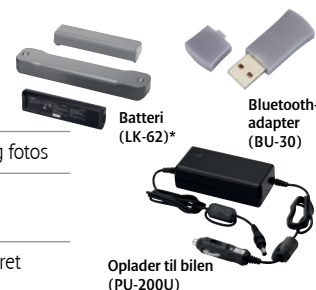

PIXMA iP100 / iP100wb

Præcist print af fotos og dokumenter, uanset hvor du befinder dig.

FUNKTIONER

Kompakt og bærbar printer til dokumenter og fotos

9600x2400 dpi FINE-printhoved med min. 1pl blækdråber

5 blæk-system med Photo Black giver forbedret fotokvalitet

Elegant finish i sølv med detaljer i sort pianolak

Ekstra tilbehør omfatter det genopladelige batteri, Bluetooth®-adapter og oplader til bilen

Frihed til print med IrDA IR eller tilbehøret Bluetooth®

Oplader til bilen (PU-200U)